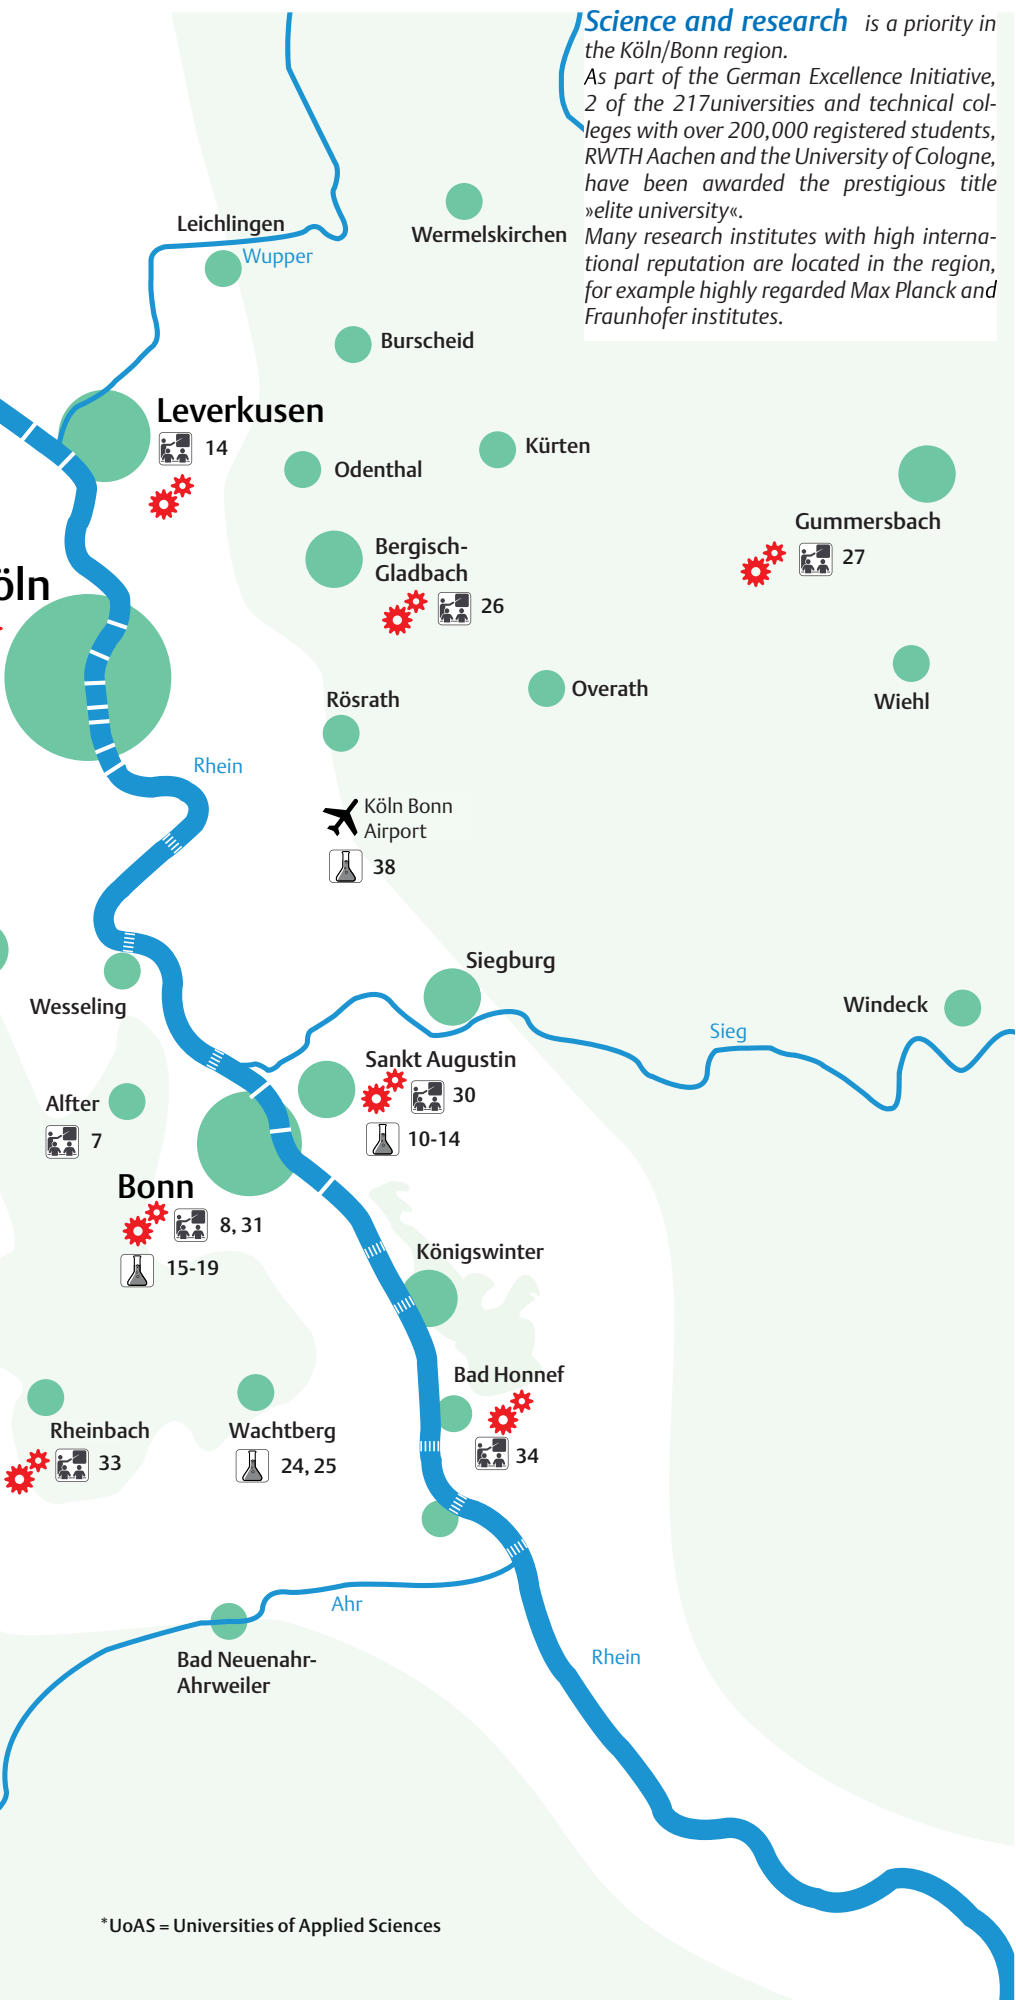

**Wissenschaft und Forschung** werden in der Region Köln/Bonn groß geschrieben.

Zwei der insgesamt 27 Hochschulen und Fachhochschulen mit ihren über 200.000 eingeschriebenen Studenten, die RWTH Aachen und die Universität Köln, sind im Rahmen der deutschen Exzellenz-Initiative als »Deutsche Elite-Unis« ausgezeichnet worden. Daneben haben sich zahlreiche Forschungseinrichtungen mit hoher internationaler Reputation in der Region angesiedelt, darunter angesehene Max-Planck- und Fraunhofer-Institute.

**Science and research** is a priority in the Köln/Bonn region. As part of the German Excellence Initiative, 2 of the 217 universities and technical colleges with over 200,000 registered students, RWTH Aachen and the University of Cologne, have been awarded the prestigious title »elite university«. Many research institutes with high international reputation are located in the region, for example highly regarded Max Planck and Fraunhofer institutes.