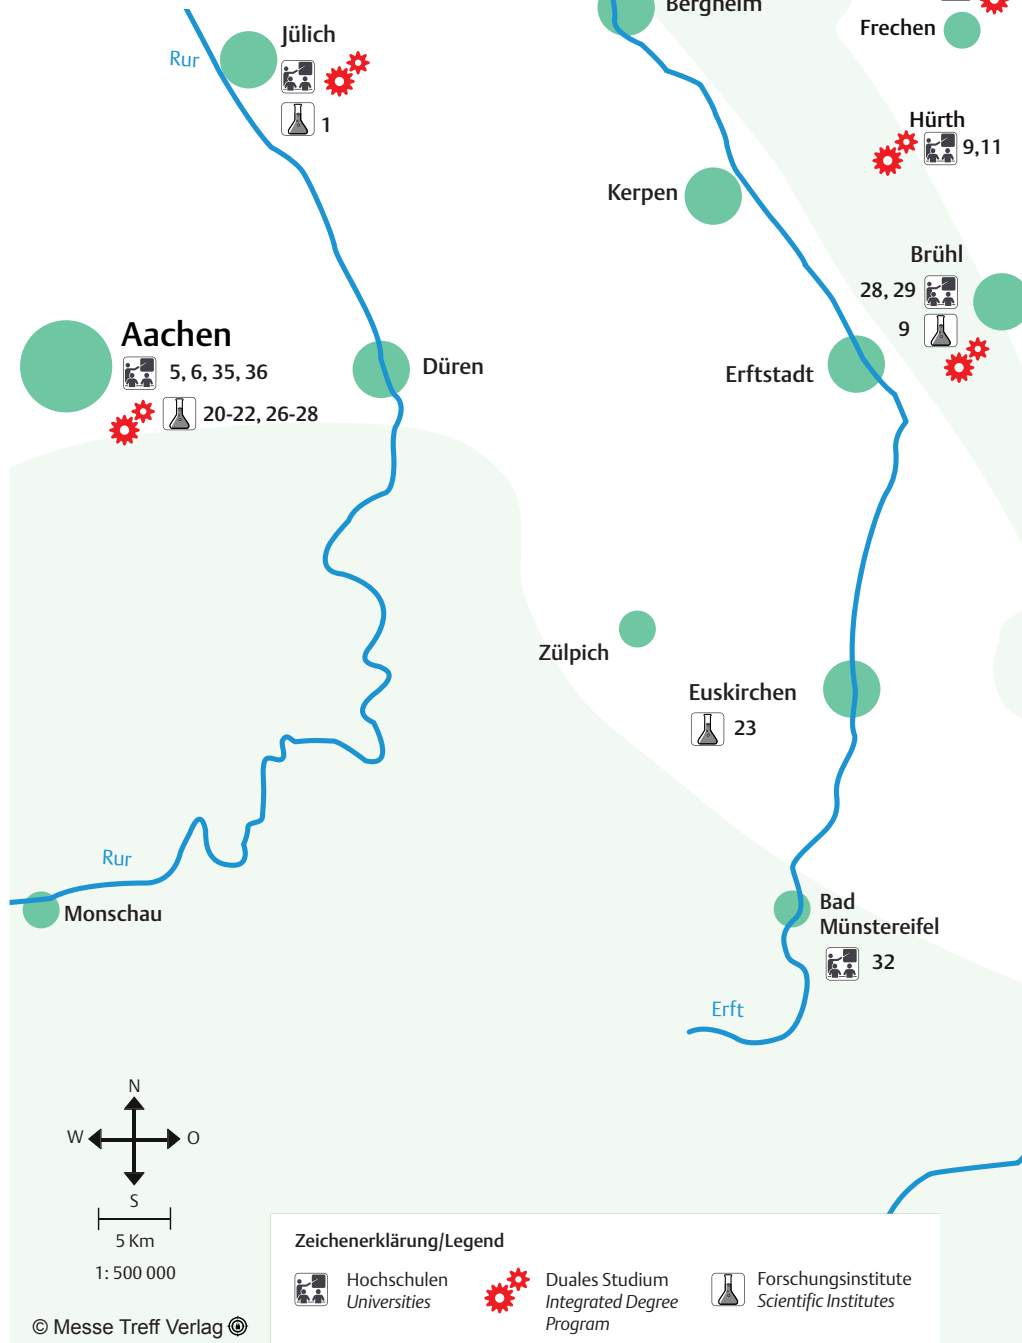

**Wissenschaft und Forschung** werden in der Region Köln/Bonn groß geschrieben.

Zwei der insgesamt 27 Hochschulen und Fachhochschulen mit ihren über 200.000 eingeschriebenen Studenten, die RWTH Aachen und die Universität Köln, sind im Rahmen der deutschen Exzellenz-Initiative als »Deutsche Elite-Unis« ausgezeichnet worden. Daneben haben sich zahlreiche Forschungseinrichtungen mit hoher internationaler Reputation in der Region angesiedelt, darunter angesehene Max-Planck- und Fraunhofer-Institute.

**Science and research** is a priority in the Köln/Bonn region. As part of the German Excellence Initiative, 2 of the 217 universities and technical colleges with over 200,000 registered students, RWTH Aachen and the University of Cologne, have been awarded the prestigious title »elite university«. Many research institutes with high international reputation are located in the region, for example highly regarded Max Planck and Fraunhofer institutes.

\*UoAS = Universities of Applied Sciences