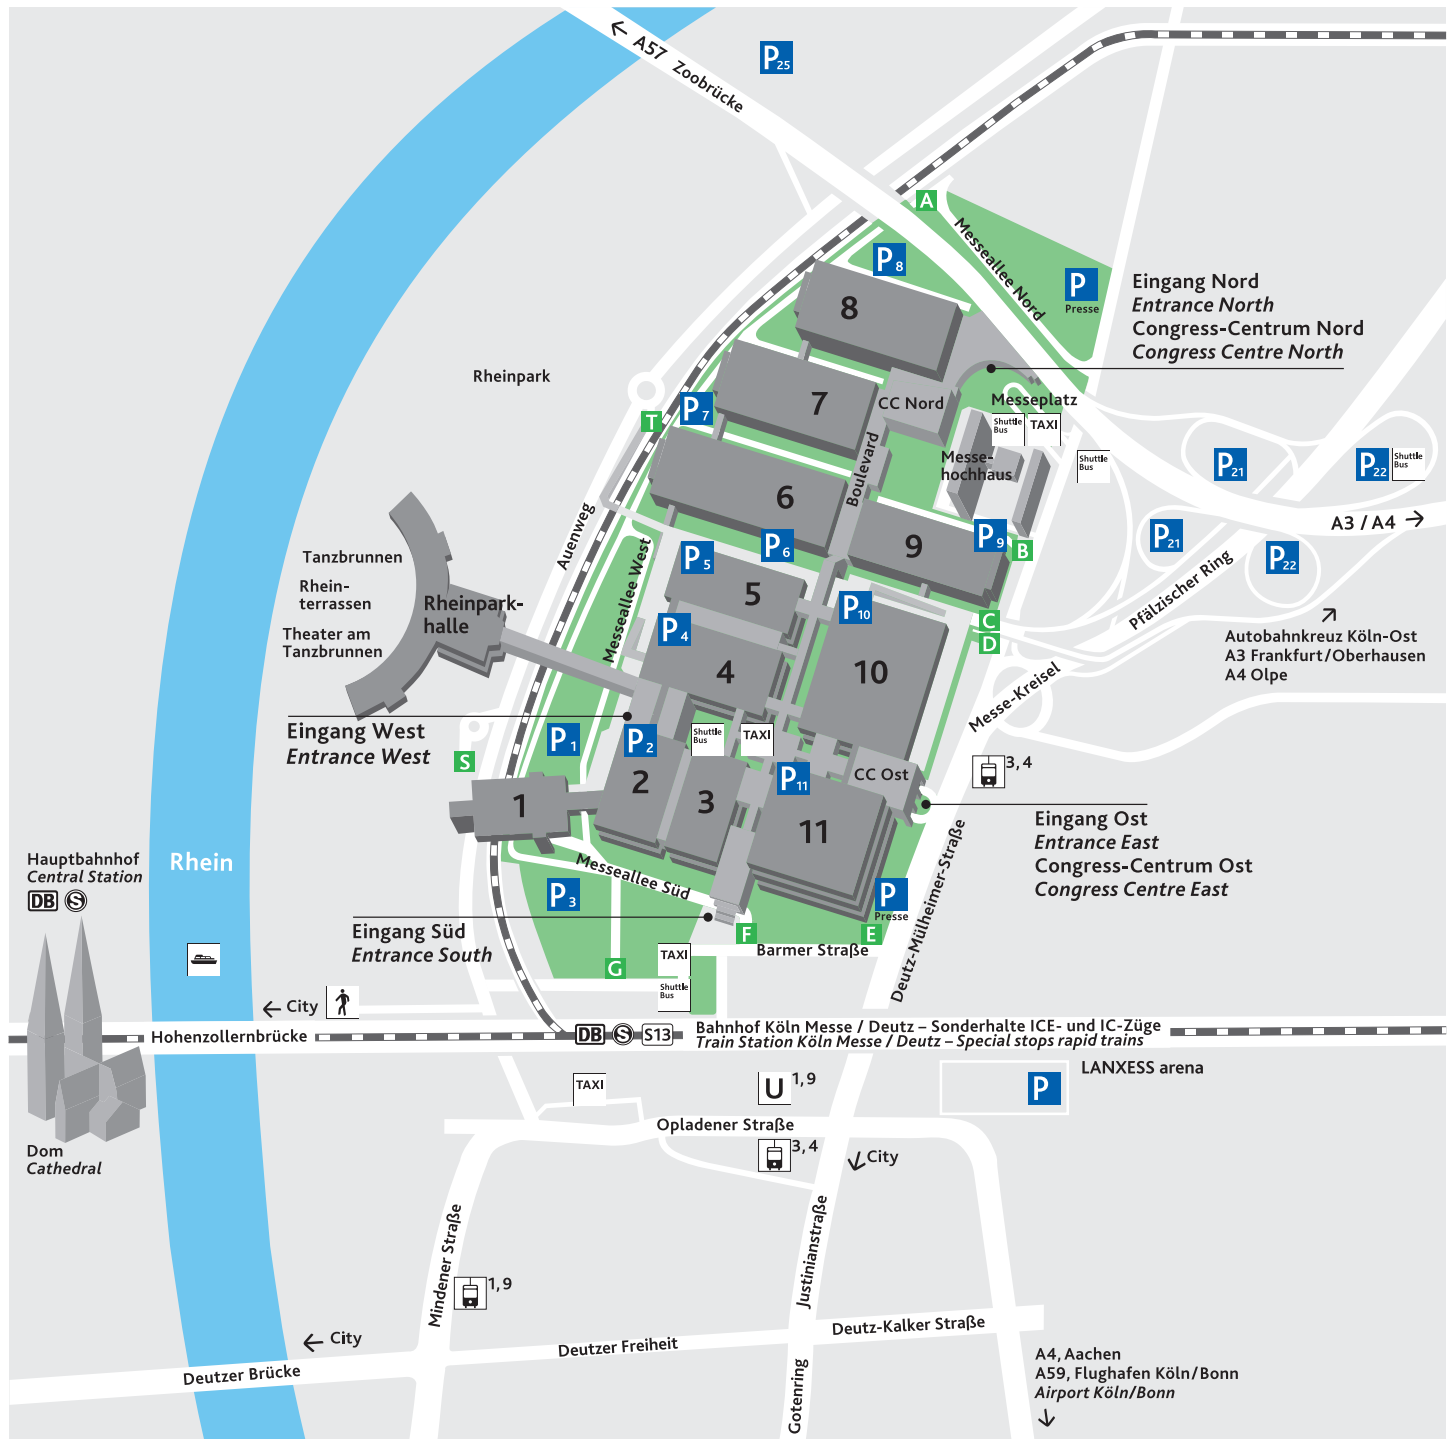

Entdecken Sie die Koelnmesse

Discover the Koelnmesse

- Tor
Gate
- P Parkplatz
Parking
-  Fußweg
Pedestrian Route
- TAXI Taxi
Taxi
- Shuttle Bus Pendelbus
Shuttle-Bus
- U U-Bahn
Subway
-  Straßenbahnhaltestelle
Tram Stop
-  Fähre: City/Hbf
Ferry: City/Central Station
- DB Bahnhof
Train Station
- S S-Bahn
Suburban Railway
- S13 S-Bahn Koelnmesse
– Flughafen Köln/Bonn
Suburban Railway Koelnmesse
– Cologne/Bonn Airport