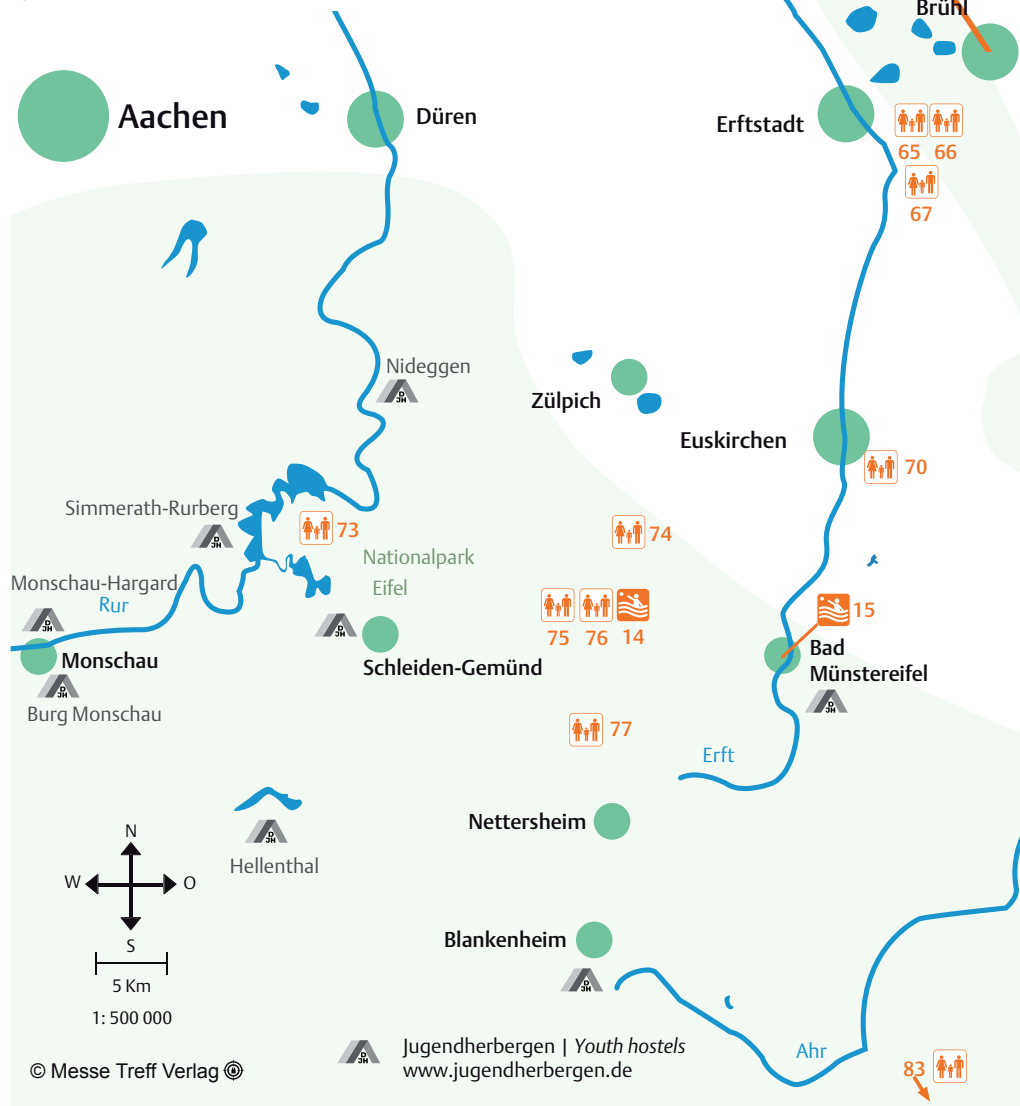

Attraktionen für Groß und Klein

liegen im Rheinland immer nur einen Steinwurf entfernt: Rund 30 Erlebnis- und Thermal-Bäder locken mit Wellness- und Beauty-Angebot, mit Sauna, Riesenrutsche oder Wildwasserkanal.

Natur-Erlebnisse der besonderen Art garantieren u.a. ein halbes Dutzend Tierparks, die Sea-Life-Unterwasserwelten, die Höhlen des Bergischen Landes oder der Nationalpark Eifel. Noch mehr Action verspricht das Phantasialand, einer der bekanntesten Freizeitparks Europas; Freunde heißer Reifen treffen sich im Schumacher-Kart-Center oder am Nürburgring. Und wer eher den finanziellen Nervenkitzel sucht, findet Gleichgesinnte im Spielcasino Bad Neuenahr.